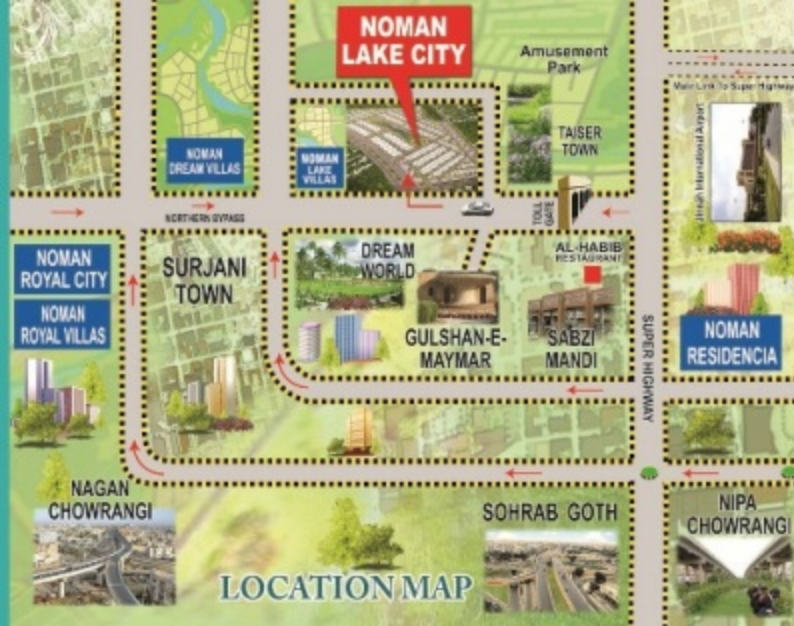

پہلے دیکھئے پھر فیصلہ کیجئے
Noman Lake City میں تعمیراتی
اور ترقیاتی کام جیڑی سے جاری ہے

NOMAN
LAKE CITY

*The art of modern living
in the natural scenic beauty*

جدید رہائش کا انوکھا تصور

درستی آپ کے ساتھ رہائش کا سب سے بہتر

پیدا کرنے والی ہے آپ کے لیے

NOMAN
LAKE CITY

Located at the prestigious location of Northern Bypass few minutes drive away from the Jinnah International Airport.

MDA کے مقبول ترین منصوبے میں سے ایک ہے اور یہاں
میں ماروون ہائی پاس کی پرائم لوکیشن پر واقع
جناح انٹرنیشنل ایئرپورٹ سے چند منٹوں کے فاصلے پر

Ideal location where all civic facilities and amenities are already available

ایسی آئیڈیل لوکیشن جہاں شہری سہولیات پہلے سے موجود ہیں

سہولتوں کی تمام اہم پوسٹ ہائی وے اور ایکسپریس وے سے ملتی ہیں

تمام سہولیات اور آسائشیں یہاں پہلے سے دستیاب ہیں